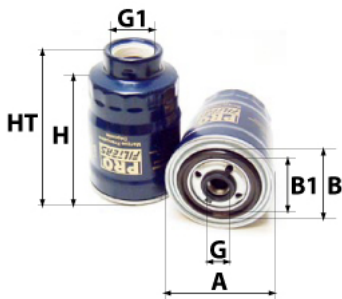

Informations

Référence	FG999
Filtre à	CARBURANT
Type	GAZOLE Vissé
Description	

Photo non contractuelle

Dimensions

Photo d'illustration pour les dimensions

HT	
H	140,00 mm
A	93,00 mm
A1	
A2	
B	72,00 mm
B1	62,00 mm
B2	
B3	

Filetage

G	M 24 X 1.50
G1	

BYPASS: RETENTION: STANDPIPE: