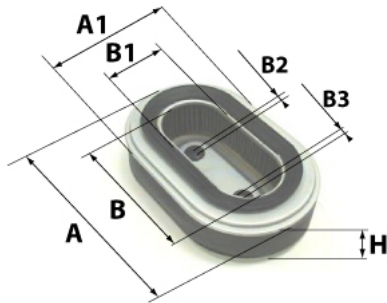

Photo non contractuelle

Informations

Référence	RE1032
Filtre à	RENIFLARD
Type	OVALE
Description	Lot de 2 filtres + 1 Joint

Dimensions

Photo d'illustration pour les dimensions

HT	
H	74,00 mm
A	53,00 mm
A1	83,00 mm
A2	
B	16,70 mm
B1	
B2	
B3	

Filetage

G	
G1	

BYPASS: RETENTION: STANDPIPE: