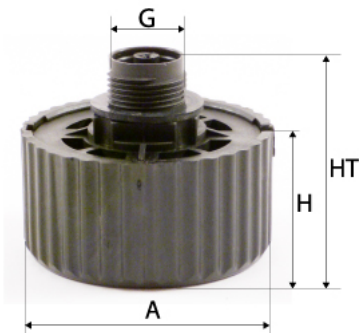

Informations

Référence	RE1137
Filtre à	RENIFLARD
Type	RENIFLARD Vissé
Description	

Photo non contractuelle

Dimensions

Photo d'illustration pour les dimensions

HT	61,00 mm
H	20,00 mm
A	66,00 mm
A1	
A2	
B	
B1	
B2	
B3	

Filetage

G	M 42 X 2.0
G1	

BYPASS: RETENTION: STANDPIPE: