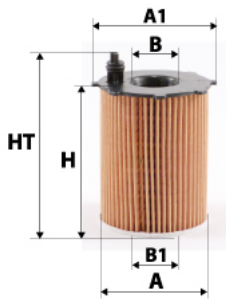

Photo non contractuelle

Informations

Référence	RE1392
Filtre à	RENIFLARD
Type	CARTOUCHE Ecologique
Description	

Dimensions

Photo d'illustration pour les dimensions

HT	
H	303,00 mm
A	130,00 mm
A1	142,00 mm
A2	
B	65,00 mm
B1	
B2	
B3	

Filetage

G	
G1	

BYPASS: RETENTION: STANDPIPE: