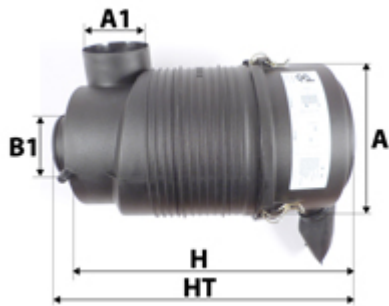

PROFILTERS®

Photo non contractuelle

Informations

Référence	W3109675173
Filtre à	AIR
Type	COMPLET AIR
Description	Bain d'huile

Photo d'illustration pour les dimensions

Dimensions

HT	548,00 mm
H	380,00 mm
A	295,00 mm
A1	100,00 mm
A2	
B	
B1	100,00 mm
B2	
B3	

Filetage

G	
G1	

BYPASS:  RETENTION:  STANDPIPE: