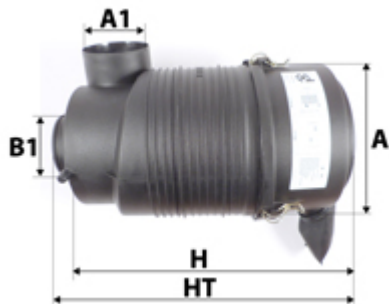

Photo non contractuelle

Informations

Référence	WAH19333
Filtre à	AIR
Type	COMPLET AIR
Description	Avec Eléments Extérieure

Dimensions

Photo d'illustration pour les dimensions

HT	489,00 mm
H	438,00 mm
A	308,00 mm
A1	127,00 mm
A2	
B	
B1	127,00 mm
B2	
B3	

Filetage

G	
G1	

BYPASS: RETENTION: STANDPIPE: