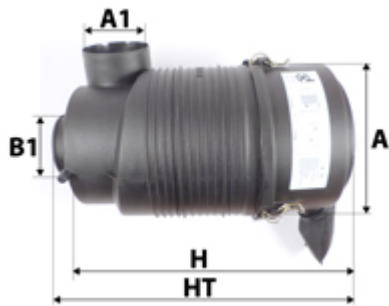

Informations

Référence	WD080069
Filtre à	AIR
Type	COMPLET AIR
Description	Complet POWERCORE Montage Horizontal Débit : > 6 m3/min

Photo non contractuelle

Photo d'illustration pour les dimensions

Dimensions

HT	380,00 mm
H	
A	159,00 mm
A1	
A2	257,00 mm
B	
B1	89,00 mm
B2	
B3	

Filetage

G	
G1	

BYPASS:  RETENTION:  STANDPIPE: