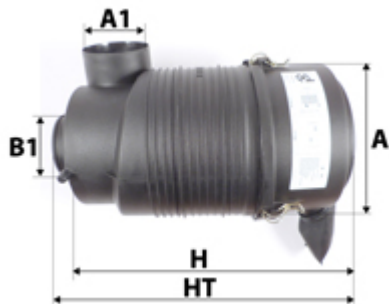

Photo non contractuelle

Informations

Référence	WD080070
Filtre à	AIR
Type	COMPLET AIR
Description	Complet POWERCORE Montage Vertical Débit : > 6 m3/min

Dimensions

Photo d'illustration pour les dimensions

HT	380,00 mm
H	
A	159,00 mm
A1	
A2	257,00 mm
B	
B1	89,00 mm
B2	
B3	

Filetage

G	
G1	

BYPASS: RETENTION: STANDPIPE: