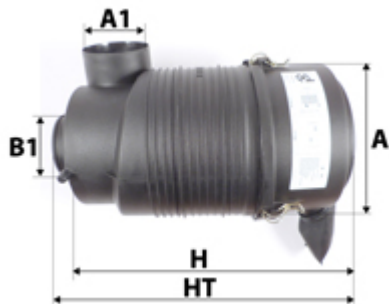

#### Informations

|             |                  |
|-------------|------------------|
| Référence   | WD140078         |
| Filtre à    | AIR              |
| Type        | COMPLET AIR      |
| Description | Montage Vertical |

#### Dimensions

Photo d'illustration pour les dimensions

|    |           |
|----|-----------|
| HT | 670,00 mm |
| H  | 361,00 mm |
| A  | 501,00 mm |
| A1 |           |
| A2 | 318,00 mm |
| B  |           |
| B1 | 178,00 mm |
| B2 |           |
| B3 |           |

#### Filetage

G  
G1

BYPASS:  RETENTION:  STANDPIPE: