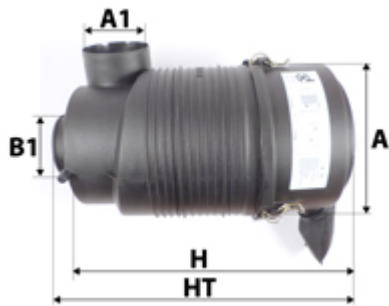

Photo non contractuelle

Informations

Référence	WD140079
Filtre à	AIR
Type	COMPLET AIR
Description	Montage Horizontal

Photo d'illustration pour les dimensions

Dimensions

HT	670,00 mm
H	361,00 mm
A	501,00 mm
A1	
A2	318,00 mm
B	
B1	178,00 mm
B2	
B3	

Filetage

G
G1

BYPASS: RETENTION: STANDPIPE: