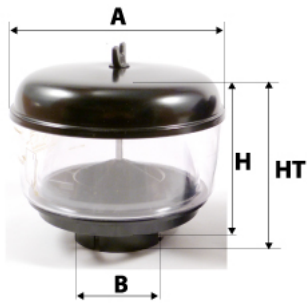

Photo non contractuelle

Informations

Référence	WP016330
Filtre à	ACCESSOIRE
Type	PREFILTRE
Description	

Dimensions

Photo d'illustration pour les dimensions

HT	
H	101,00 mm
A	266,00 mm
A1	
A2	
B	141,00 mm
B1	
B2	
B3	

Filetage

G	
G1	

BYPASS:  RETENTION:  STANDPIPE: