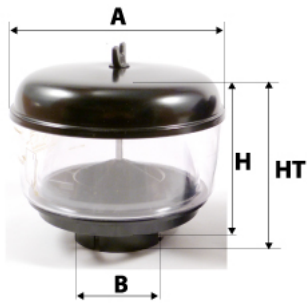

*Photo non contractuelle***Informations**

Référence	WP020115
Filtre à	ACCESSOIRE
Type	PREFILTRE
Description	

**Dimensions***Photo d'illustration pour les dimensions*

HT	
H	92,00 mm
A	139,00 mm
A1	
A2	
B	63,00 mm
B1	
B2	
B3	

**Filetage**

G	
G1	

BYPASS:  RETENTION:  STANDPIPE: