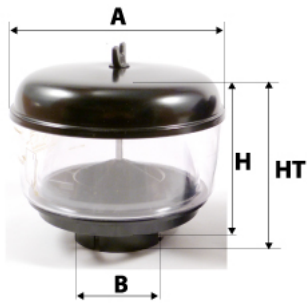

Photo non contractuelle

Informations

Référence	WP020227
Filtre à	ACCESSOIRE
Type	PREFILTRE
Description	

Dimensions

Photo d'illustration pour les dimensions

HT	
H	104,00 mm
A	184,00 mm
A1	
A2	
B	
B1	104,00 mm
B2	
B3	

Filetage

G	
G1	

BYPASS:  RETENTION:  STANDPIPE: