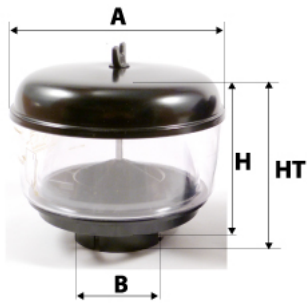

Photo non contractuelle

Informations

Référence	WP158324
Filtre à	ACCESSOIRE
Type	PREFILTRE
Description	

Dimensions

Photo d'illustration pour les dimensions

HT	
H	164,00 mm
A	404,00 mm
A1	
A2	
B	254,00 mm
B1	
B2	
B3	

Filetage

G	
G1	

BYPASS: RETENTION: STANDPIPE: